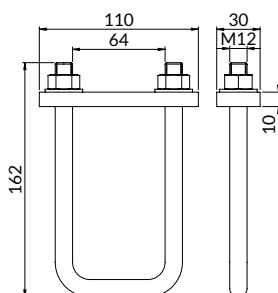

Karta katalogowa:
Mocowanie falownika
VKLF

Material: stal S355/stal nierdzewna

Zastosowanie:

Klamra mocowania falownika VKLF6 przystosowane jest do słupa VS3H.

Oznaczenie do zamówienia	Numer katalogowy
VKLF6	5091212022